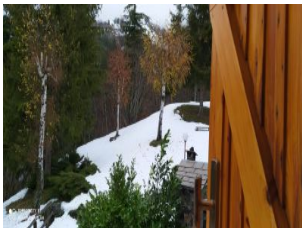

Vendita

Prezzo € 62.000

Rif. Agenzia 065
Città Santo Stefano D'Aveto
Regione Liguria
Ubicazione Fuori Centro
Vista Mare No

Camere 2
Bagni 1
Metratura Mq. 55
Mq. Garage 16
Metratura terreno

Descrizione:

Appartamento in complesso di villini a schiera, nel Comune di Santo Stefano D'Aveto nota località sciistica ed estiva del Levante Ligure, posto al crocevia tra il piacentino la Toscana e la Liguria, l'appartamento è composto da un piccolo ingresso, una camera matrimoniale una cameretta ampia, il cucinotto con finestra, un bel soggiorno ed il bagno, molto gradevole la balconata che offre una vista panoramica su tutta la vallata, i servizi dell'area barbeque con tavoli e panche, oltre al campo da tennis e il parco non sono da sottovalutare, al piano strada si trova il box auto di dimensioni importanti e coperto.

Agenzia Immobiliare Europa 2000 sas di Enrico Castagnone

Corso Italia, 52 - 16035 Rapallo (Ge)

Tel: 0185 50375 — Cell: 3391502585

Ruolo Fiaip n° 8894(Ge) - • Associata F.I.A.I.P. (Federazione Italiana Agenti Immobiliari Professionali)

<https://www.agenzia2000.com> - email: info@agenzia2000.com